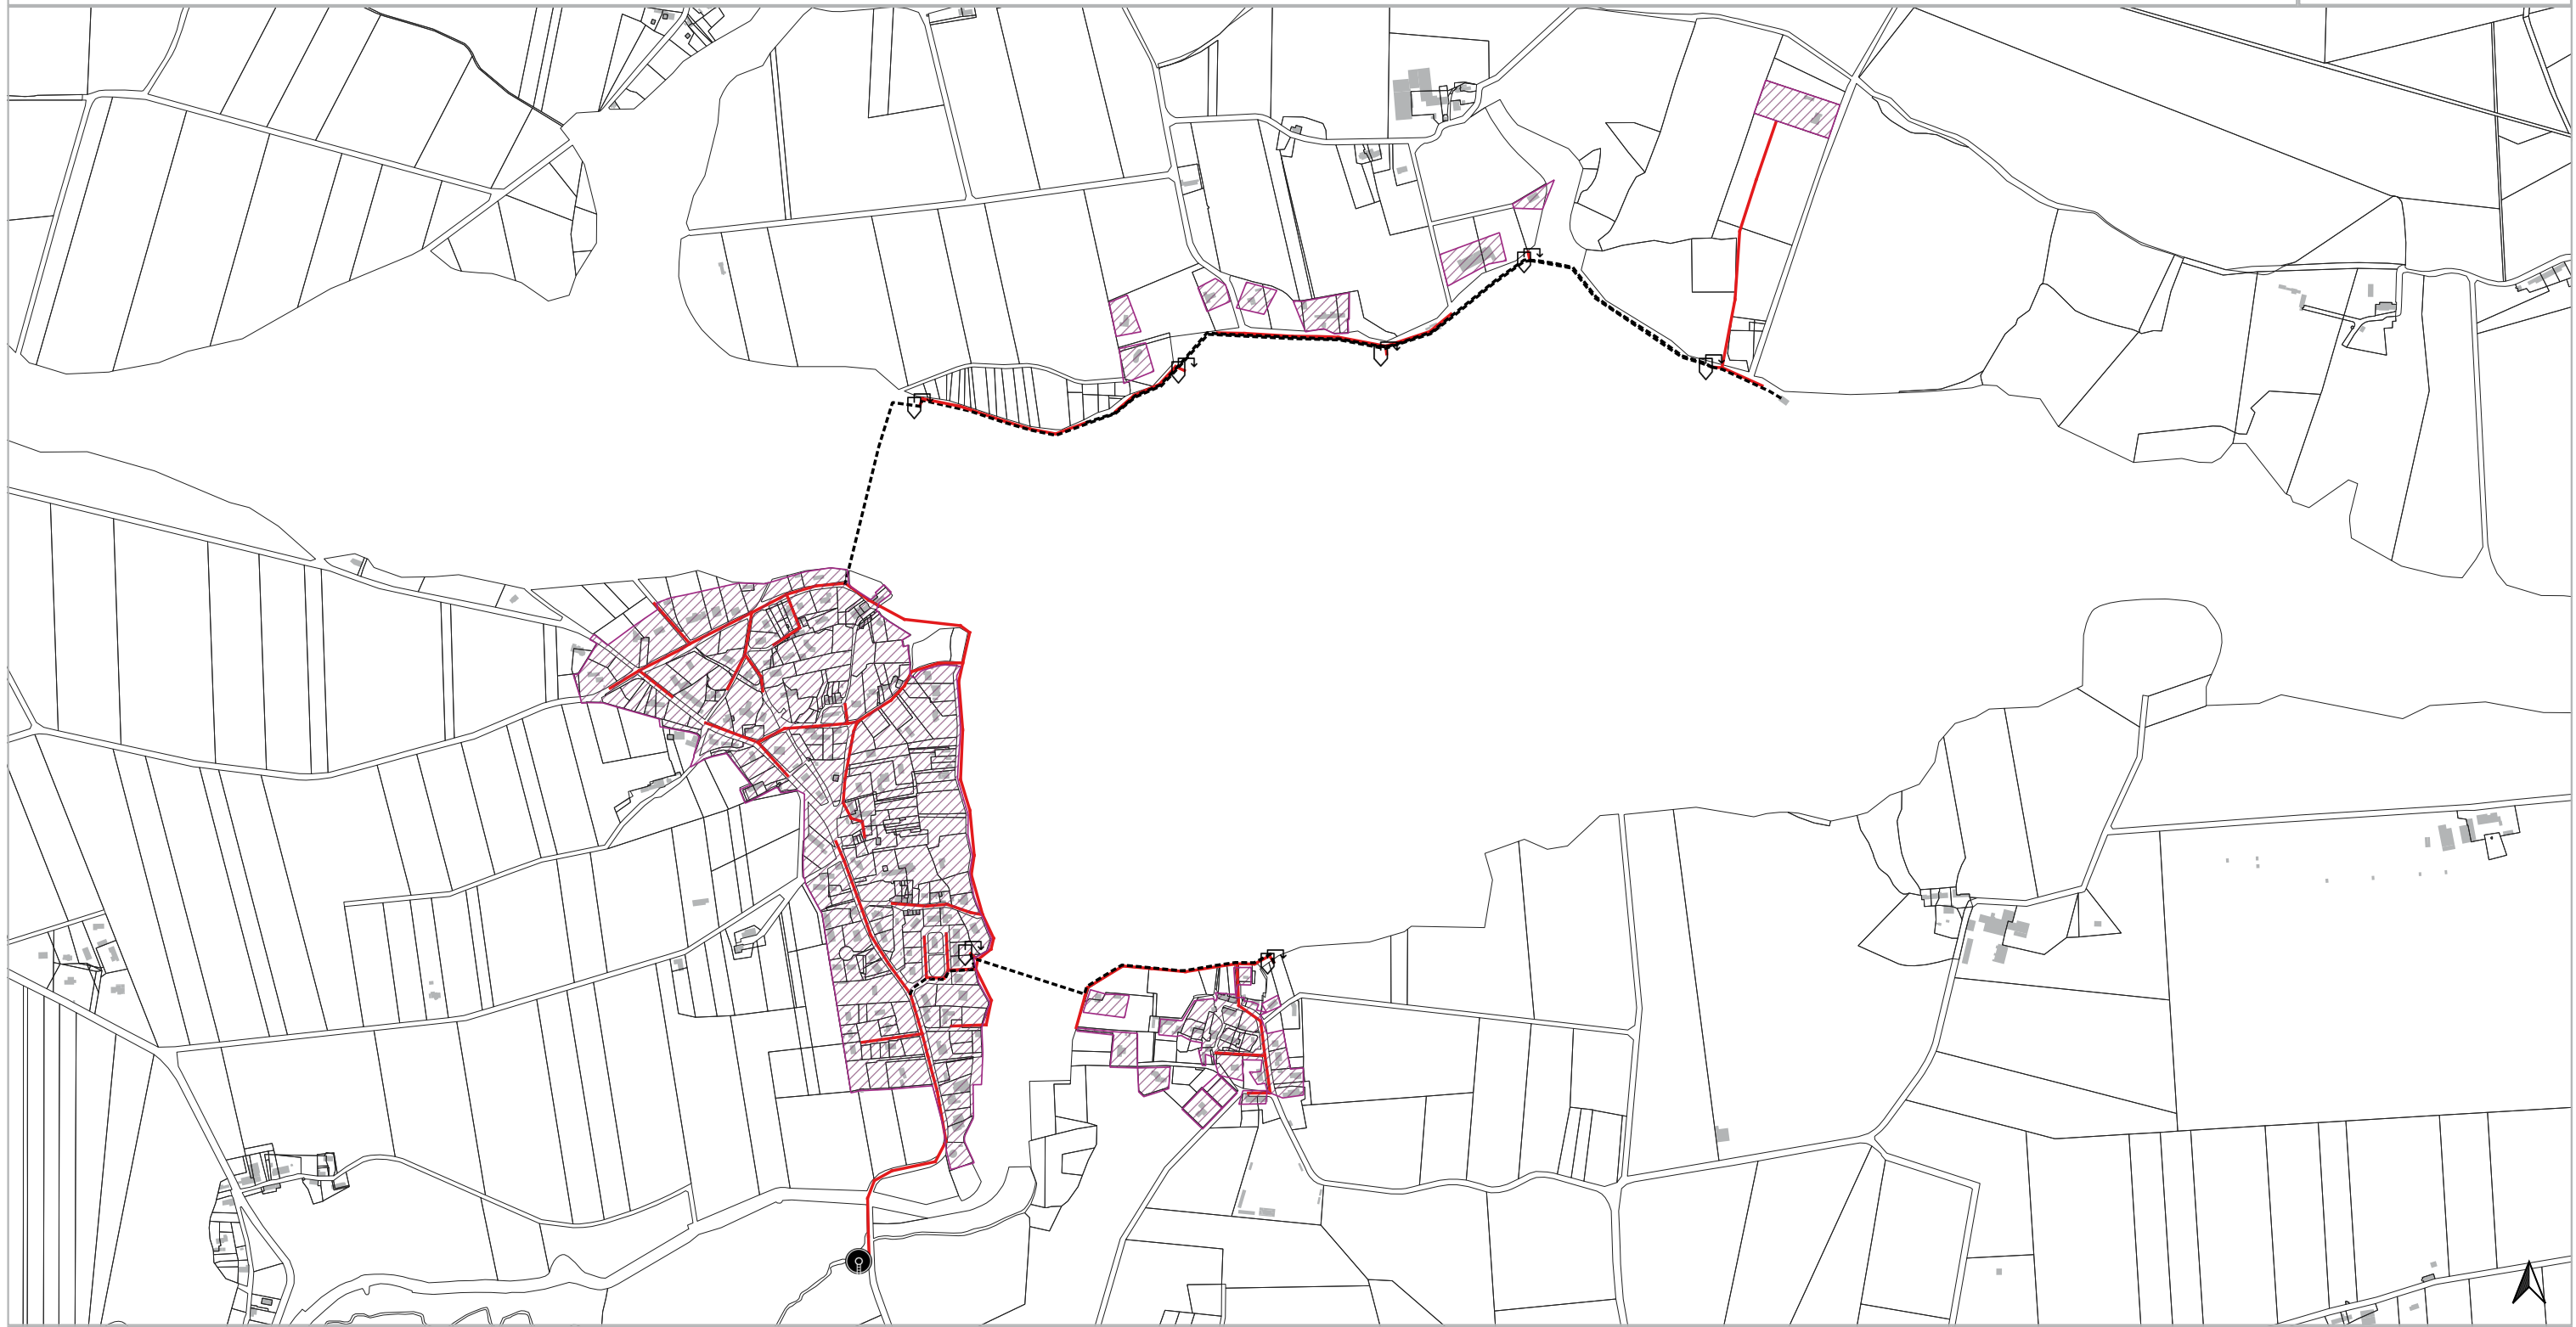

Carte de zonage d'assainissement
Joué-sur-Erdre (La Demenure)

OUVRAGES

-  Déversoir d'orage
-  Poste de relevage
-  Station d'épuration

TRONCONS ASSAINISSEMENT

-  Gravitaire
-  Refoulement
-  Unitaire-Gravitaire

ZONAGES

-  Zone d'assainissement collectif

0 50 100 m