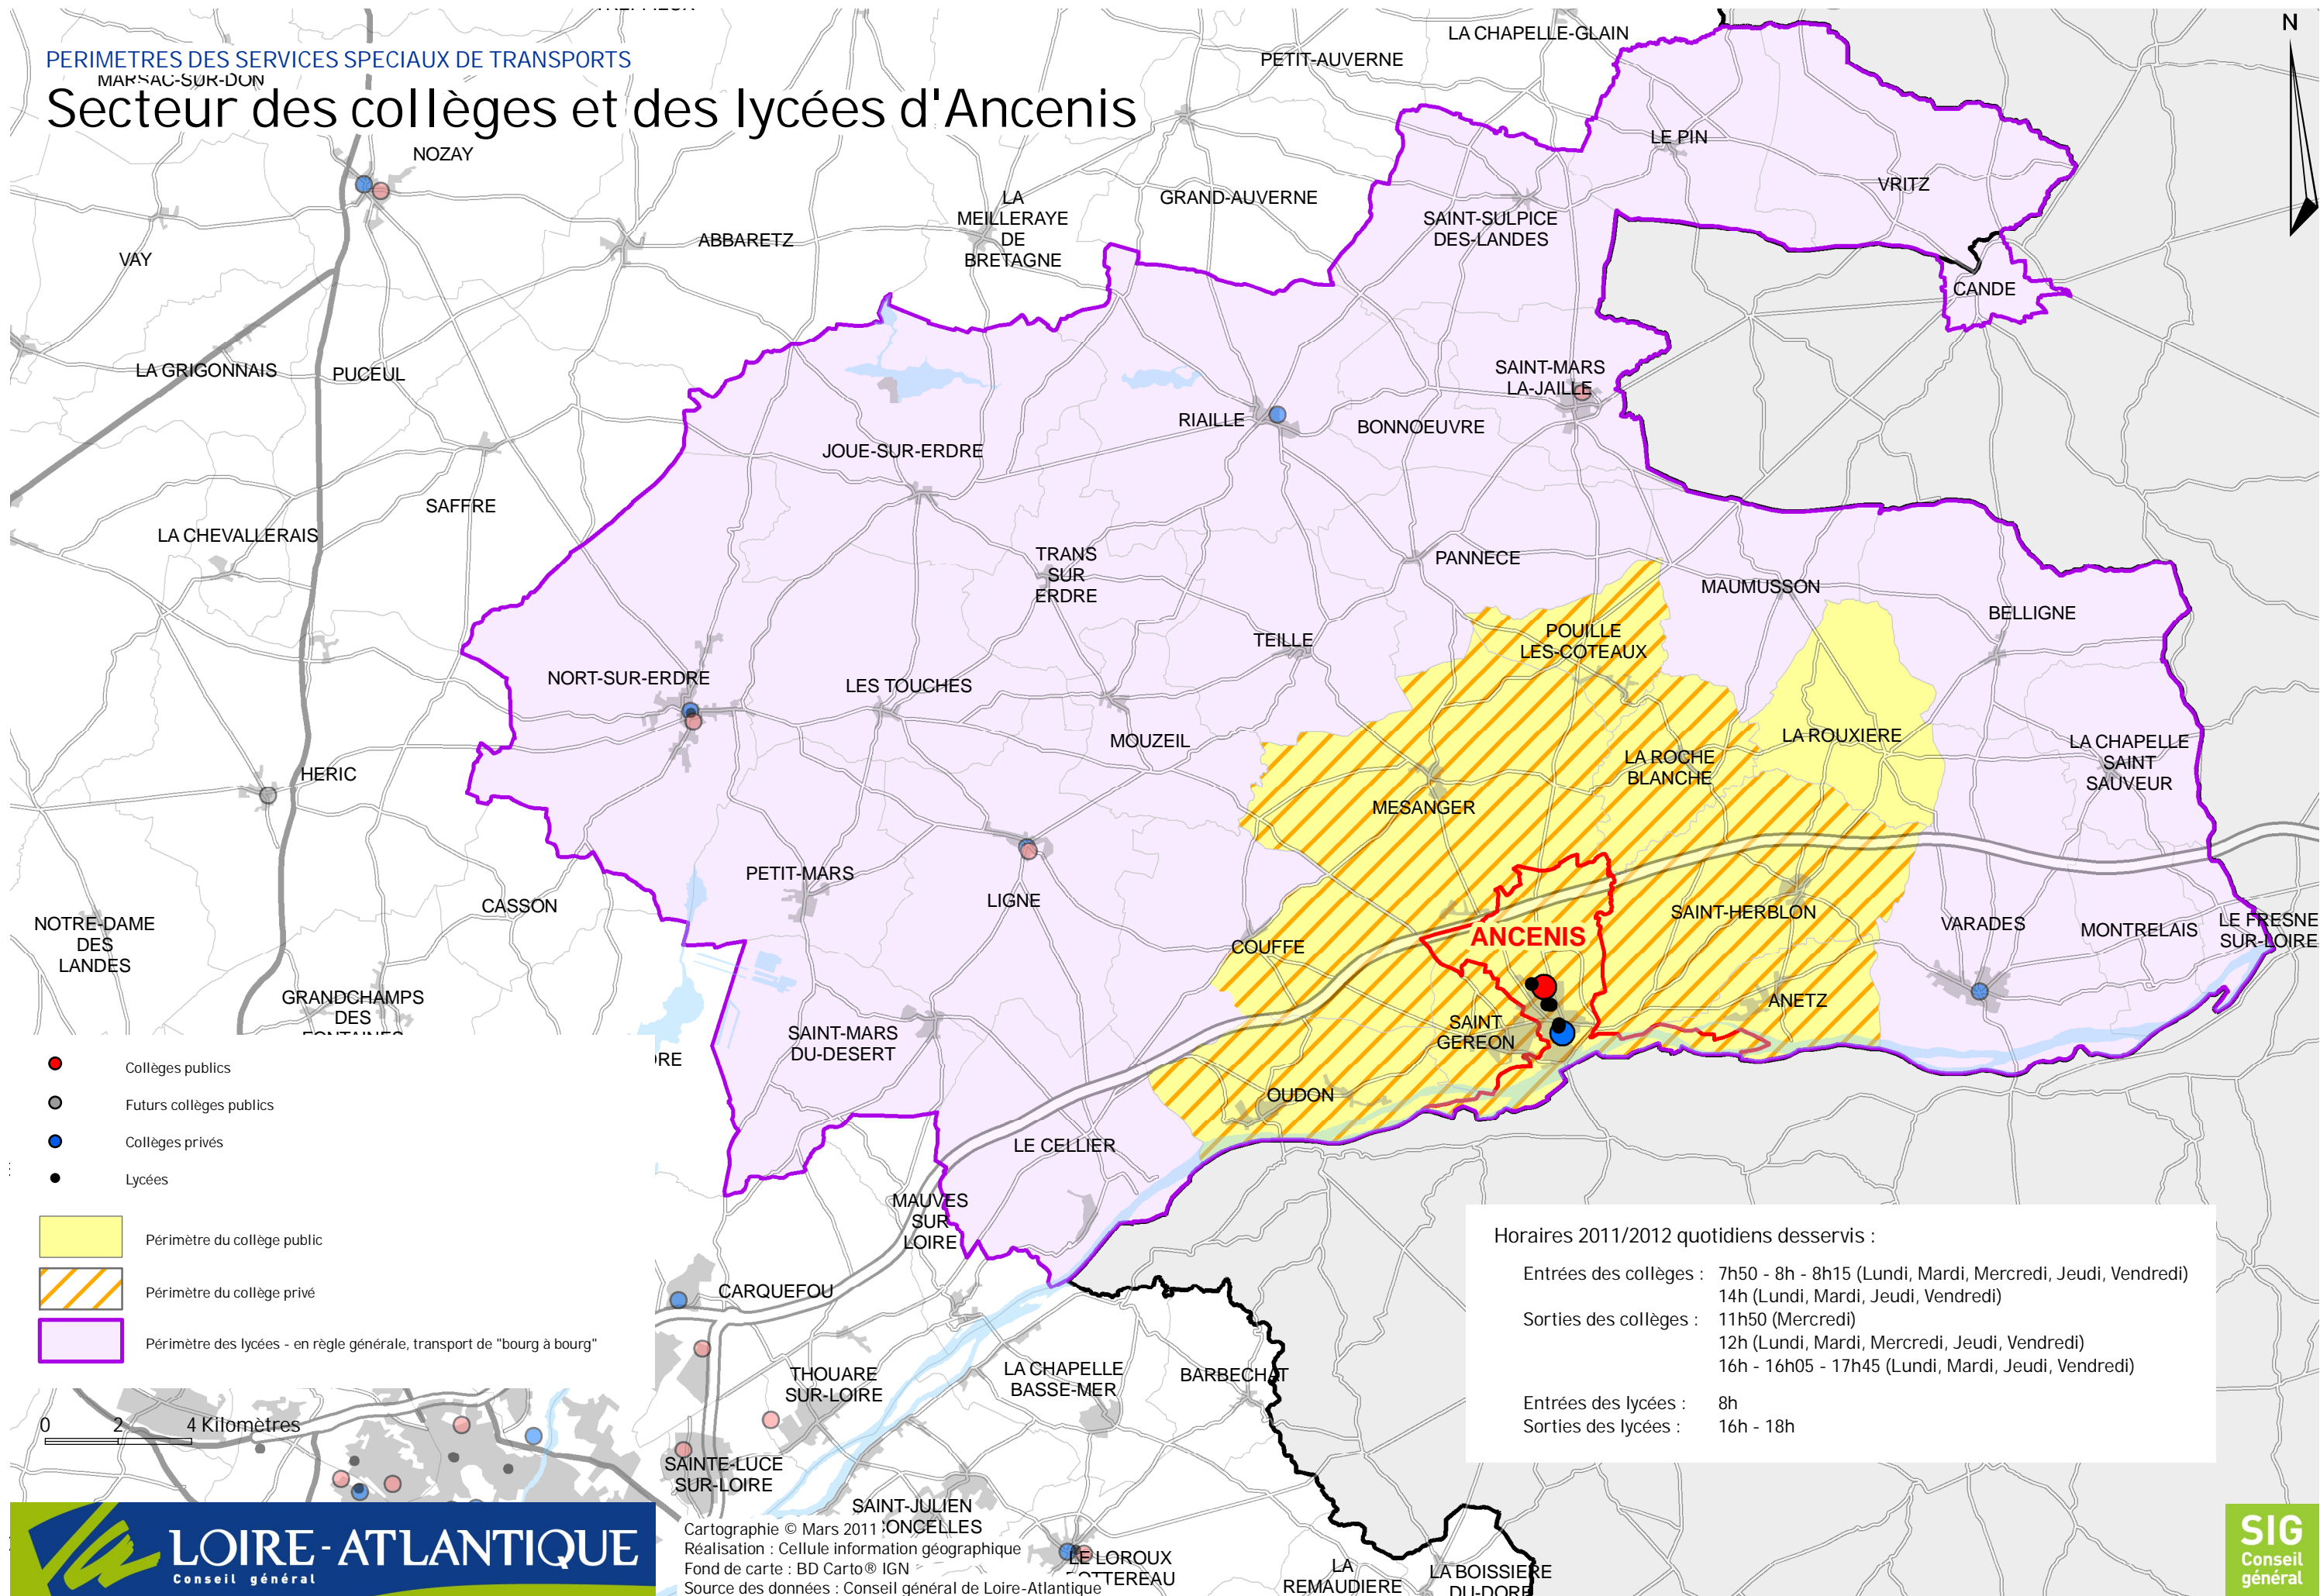

Secteur des collèges et des lycées d'Ancenis

Horaires 2011/2012 quotidiens desservis :

Entrées des collèges : 7h50 - 8h - 8h15 (Lundi, Mardi, Mercredi, Jeudi, Vendredi)
14h (Lundi, Mardi, Jeudi, Vendredi)

Sorties des collèges : 11h50 (Mercredi)
12h (Lundi, Mardi, Mercredi, Jeudi, Vendredi)
16h - 16h05 - 17h45 (Lundi, Mardi, Jeudi, Vendredi)

Entrées des lycées : 8h
Sorties des lycées : 16h - 18h