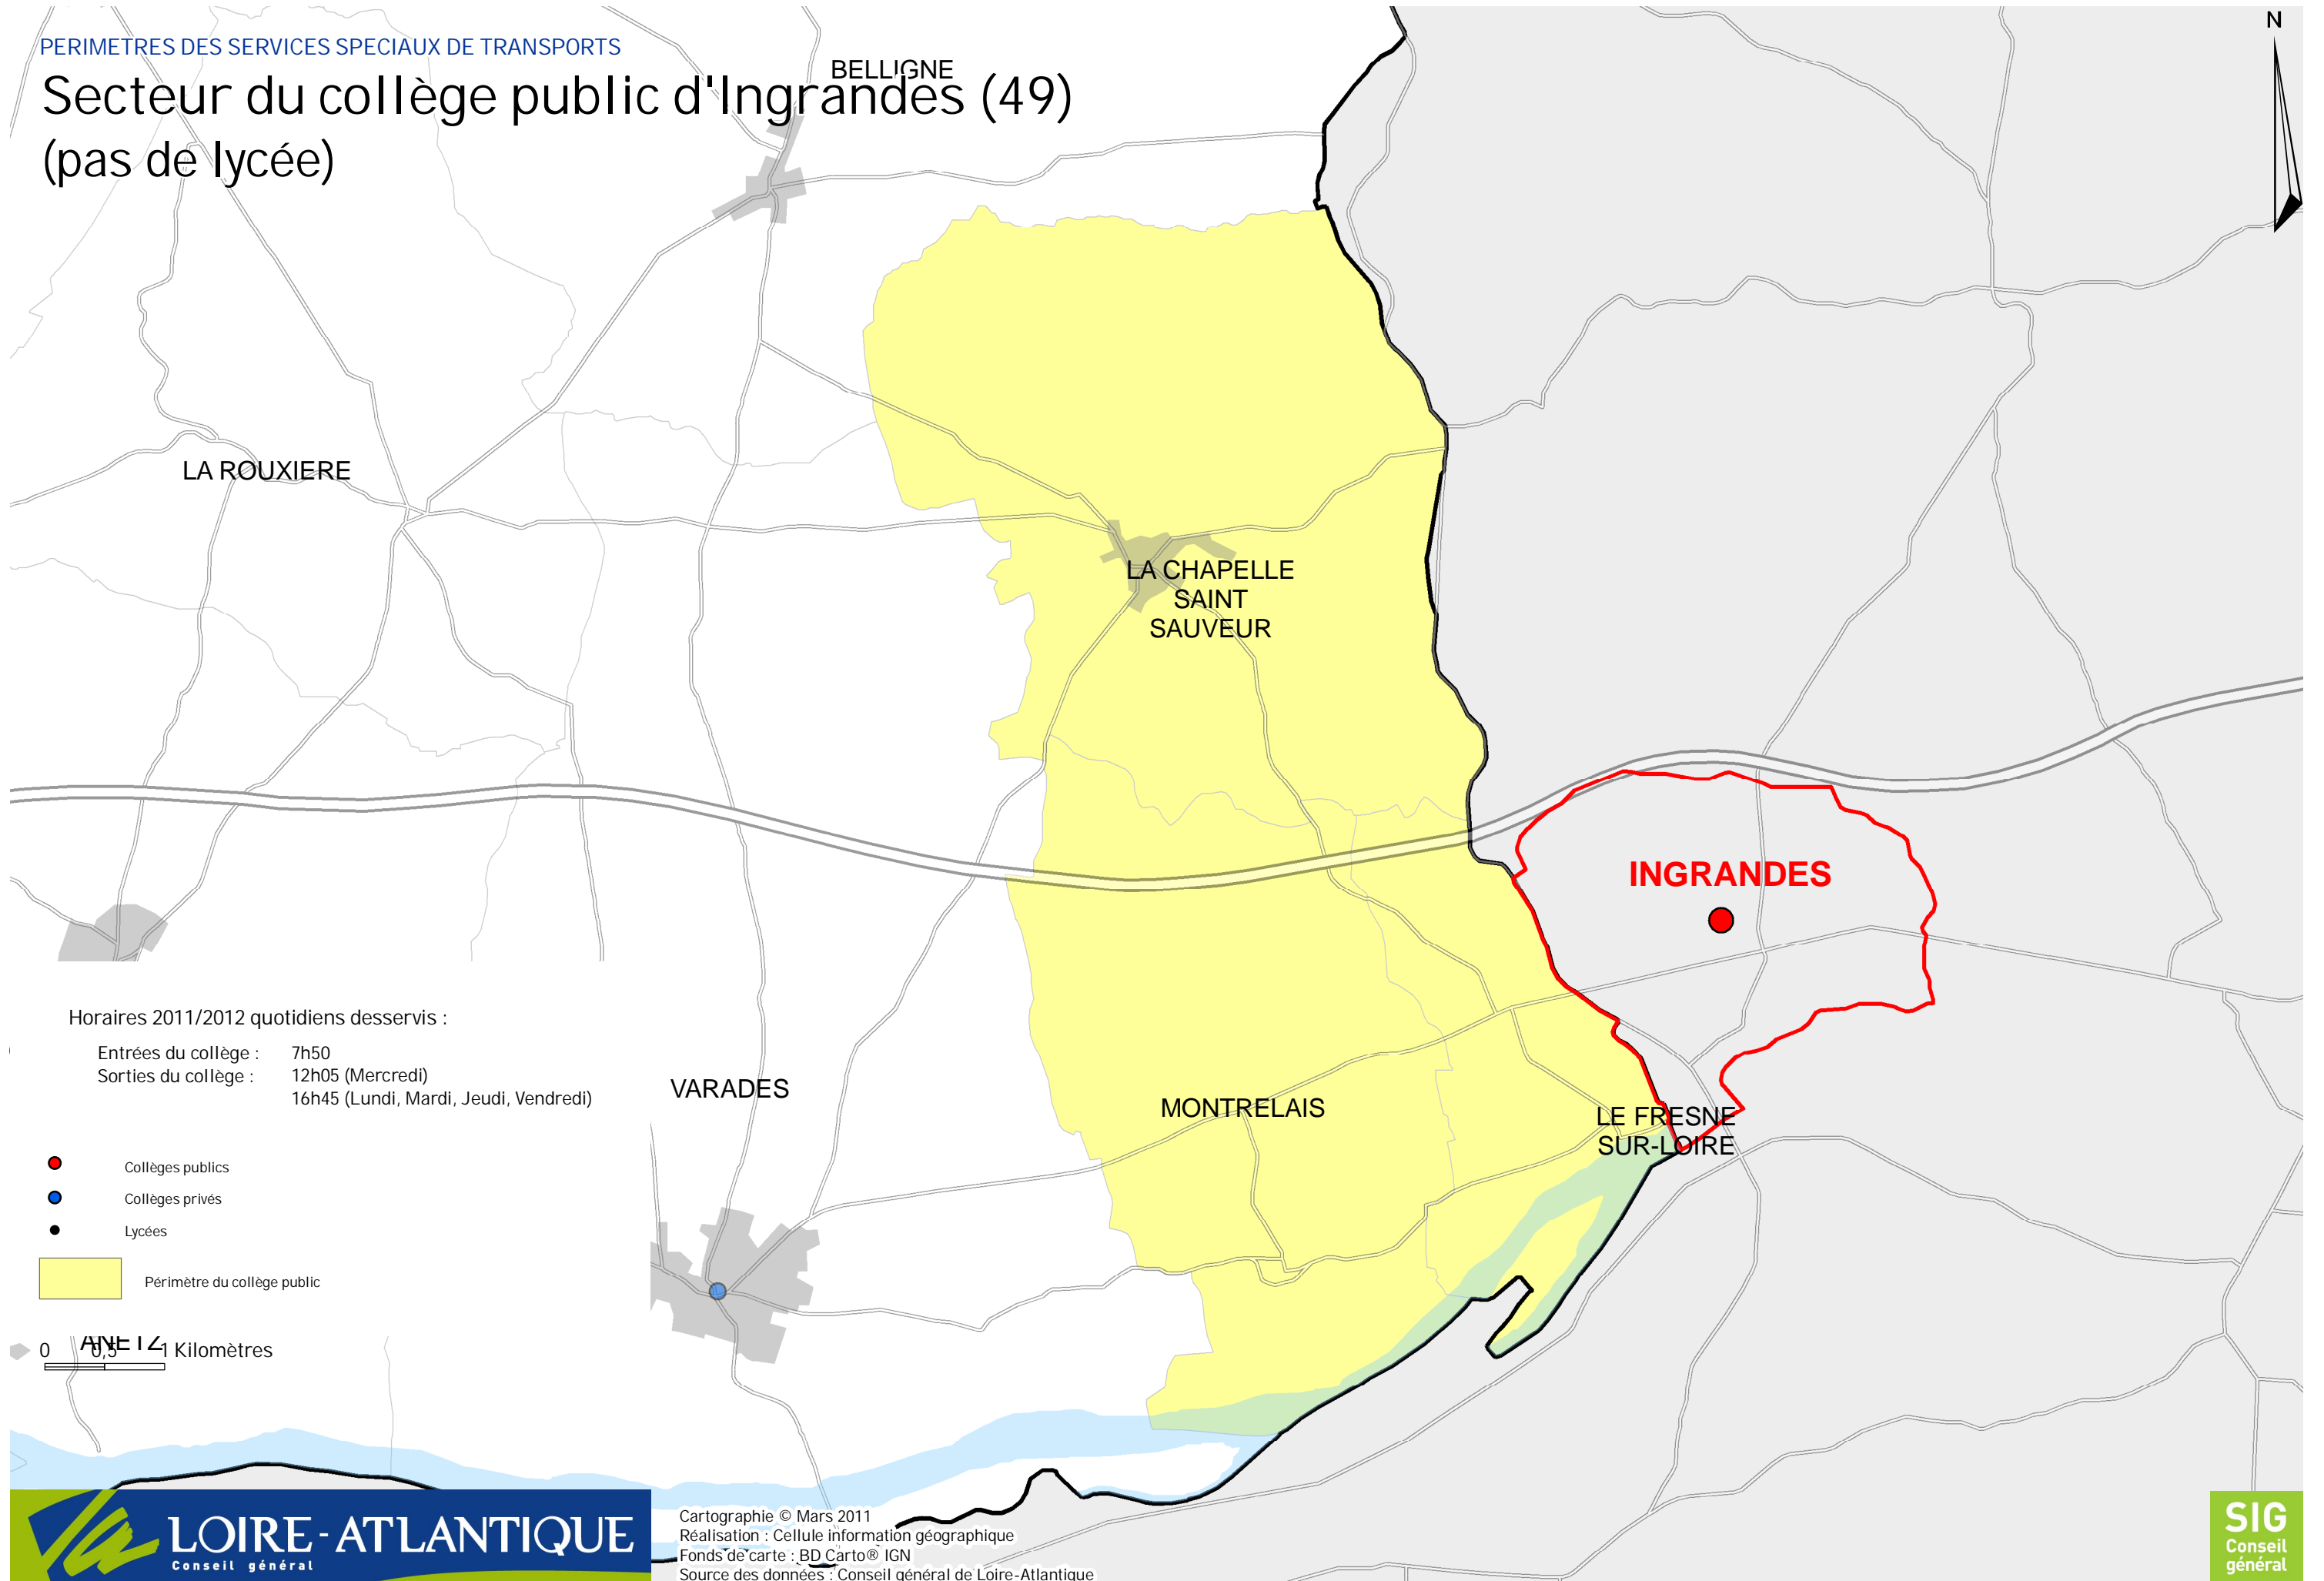

# Secteur du collège public d'Ingrandes (49) (pas de lycée)

Horaires 2011/2012 quotidiens desservis :

Entrées du collège : 7h50  
Sorties du collège : 12h05 (Mercredi)  
16h45 (Lundi, Mardi, Jeudi, Vendredi)

- Collèges publics
- Collèges privés
- Lycées
- Périmètre du collège public

0 0,5 1 Kilomètres