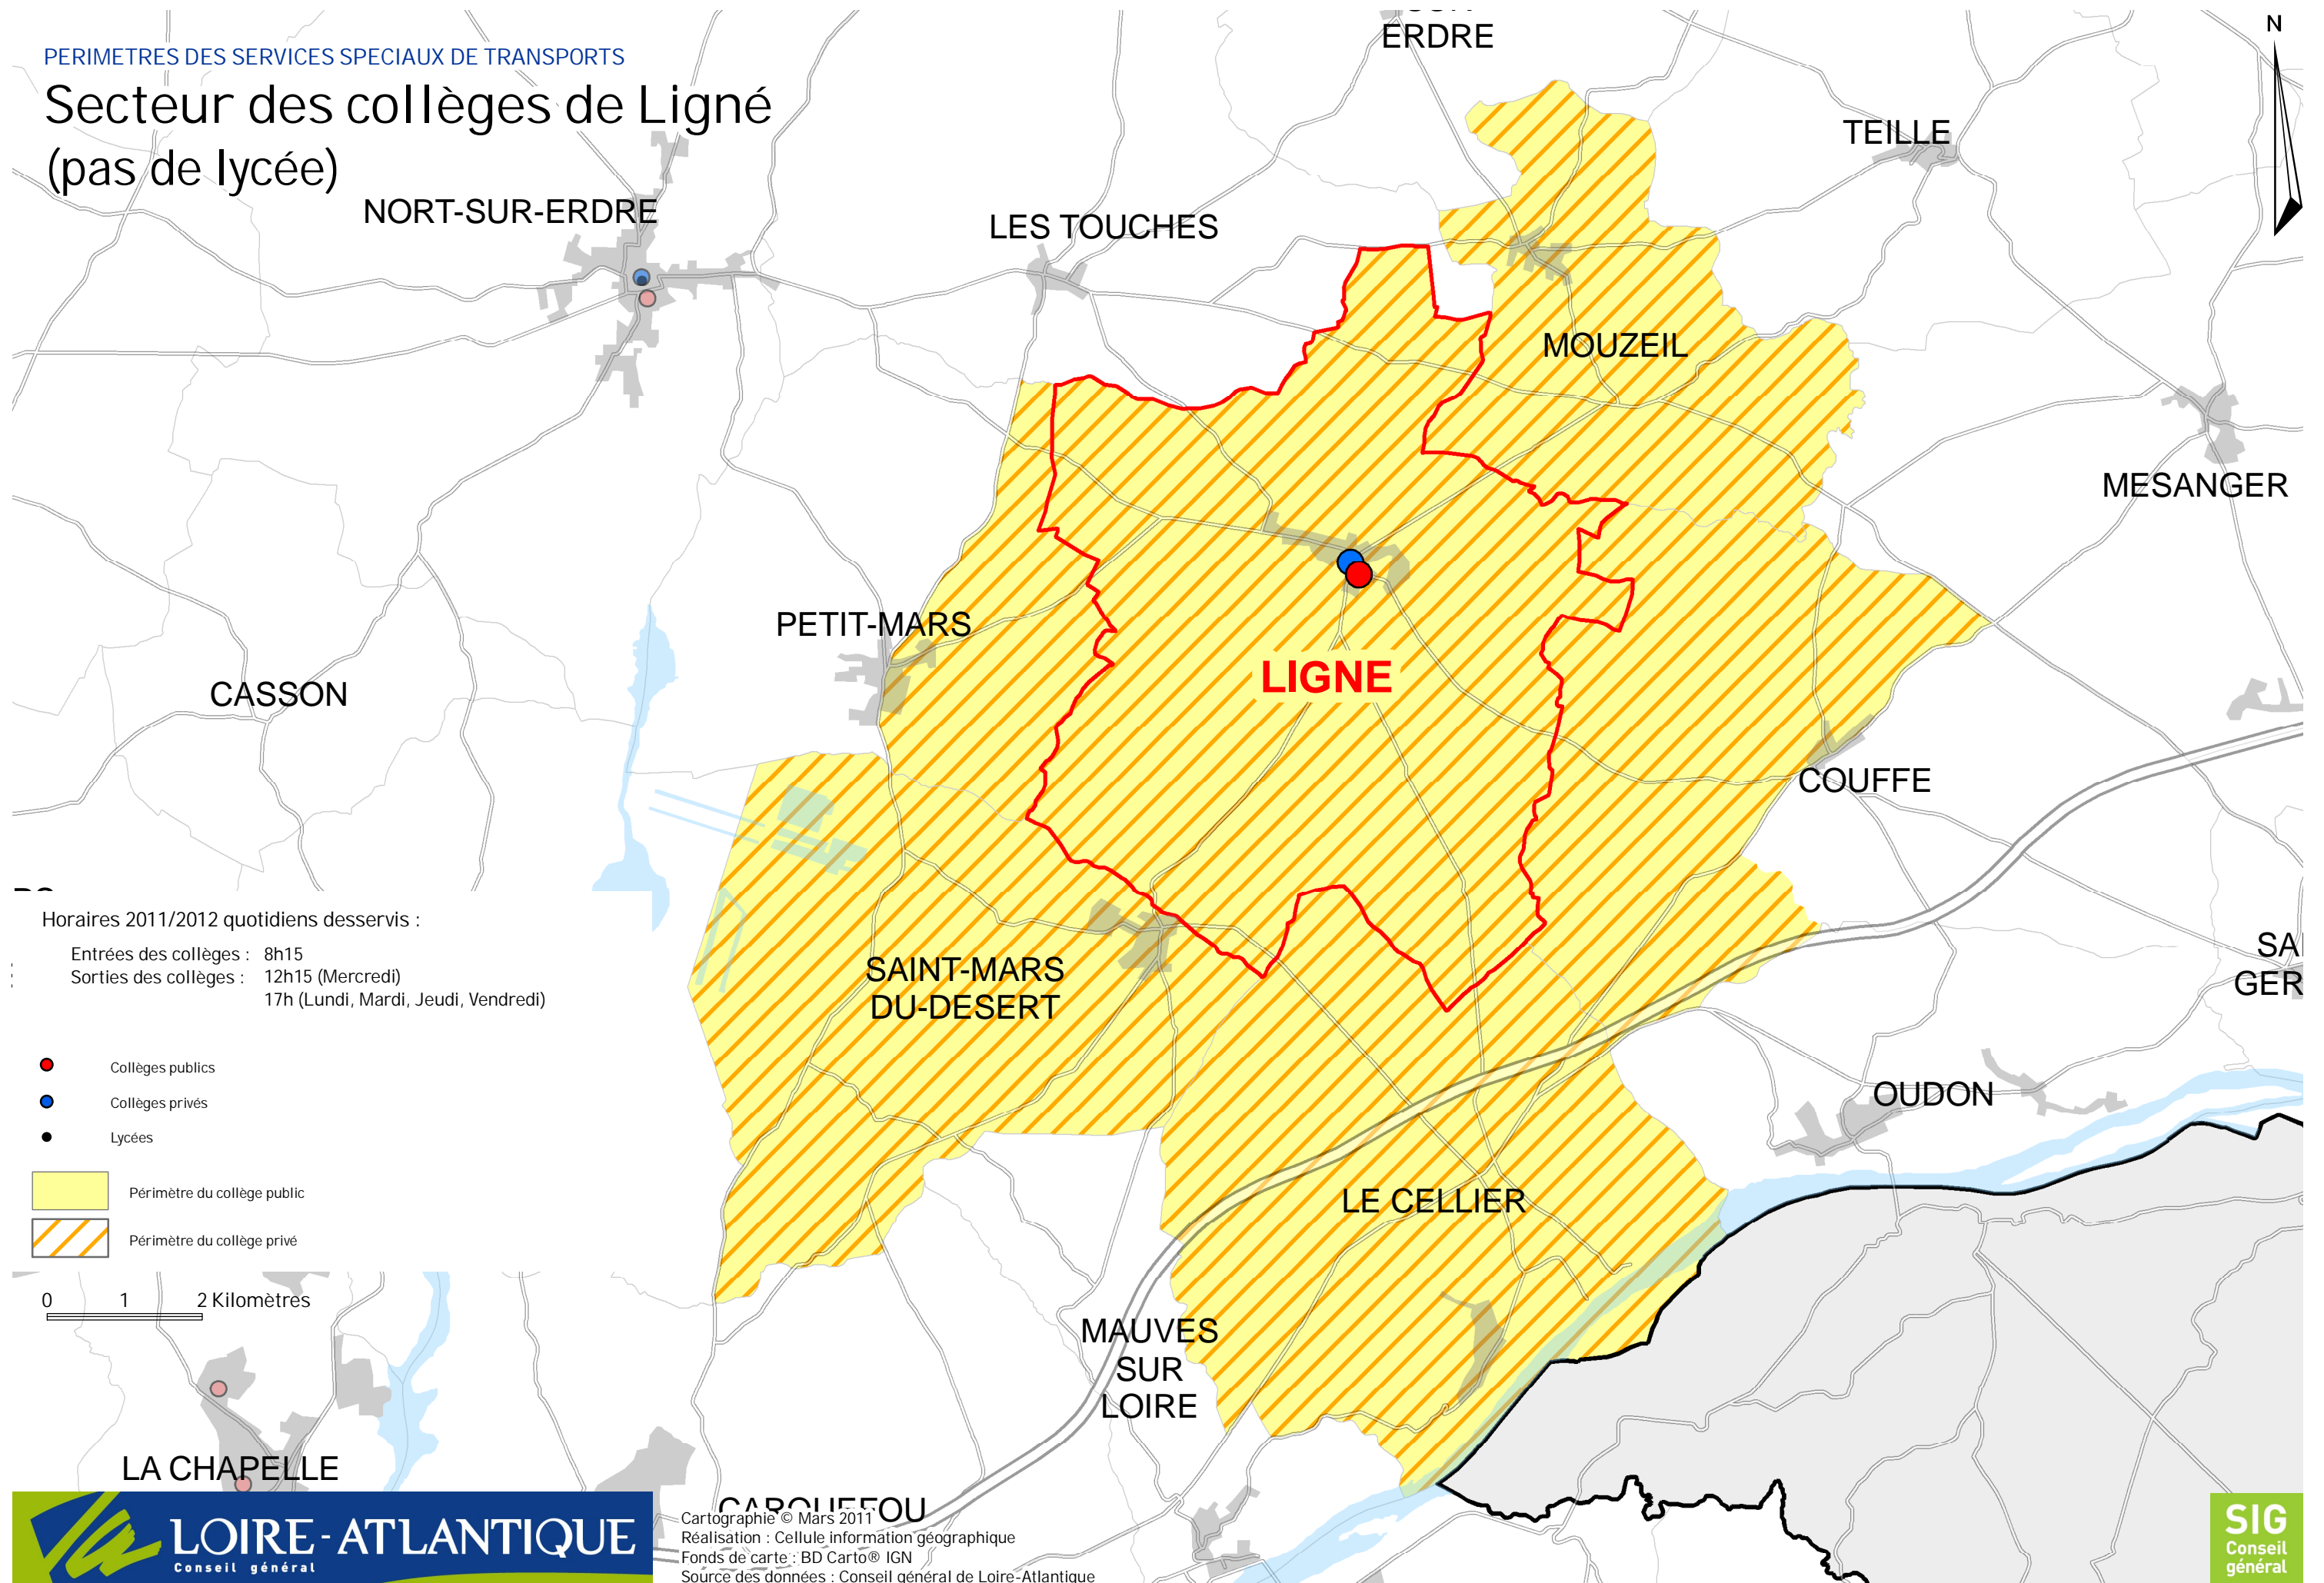

# Secteur des collèges de Ligné (pas de lycée)

Horaires 2011/2012 quotidiens desservis :

Entrées des collèges : 8h15  
Sorties des collèges : 12h15 (Mercredi)  
17h (Lundi, Mardi, Jeudi, Vendredi)

- Collèges publics
- Collèges privés
- Lycées
- Périmètre du collège public
- Périmètre du collège privé

0 1 2 Kilomètres