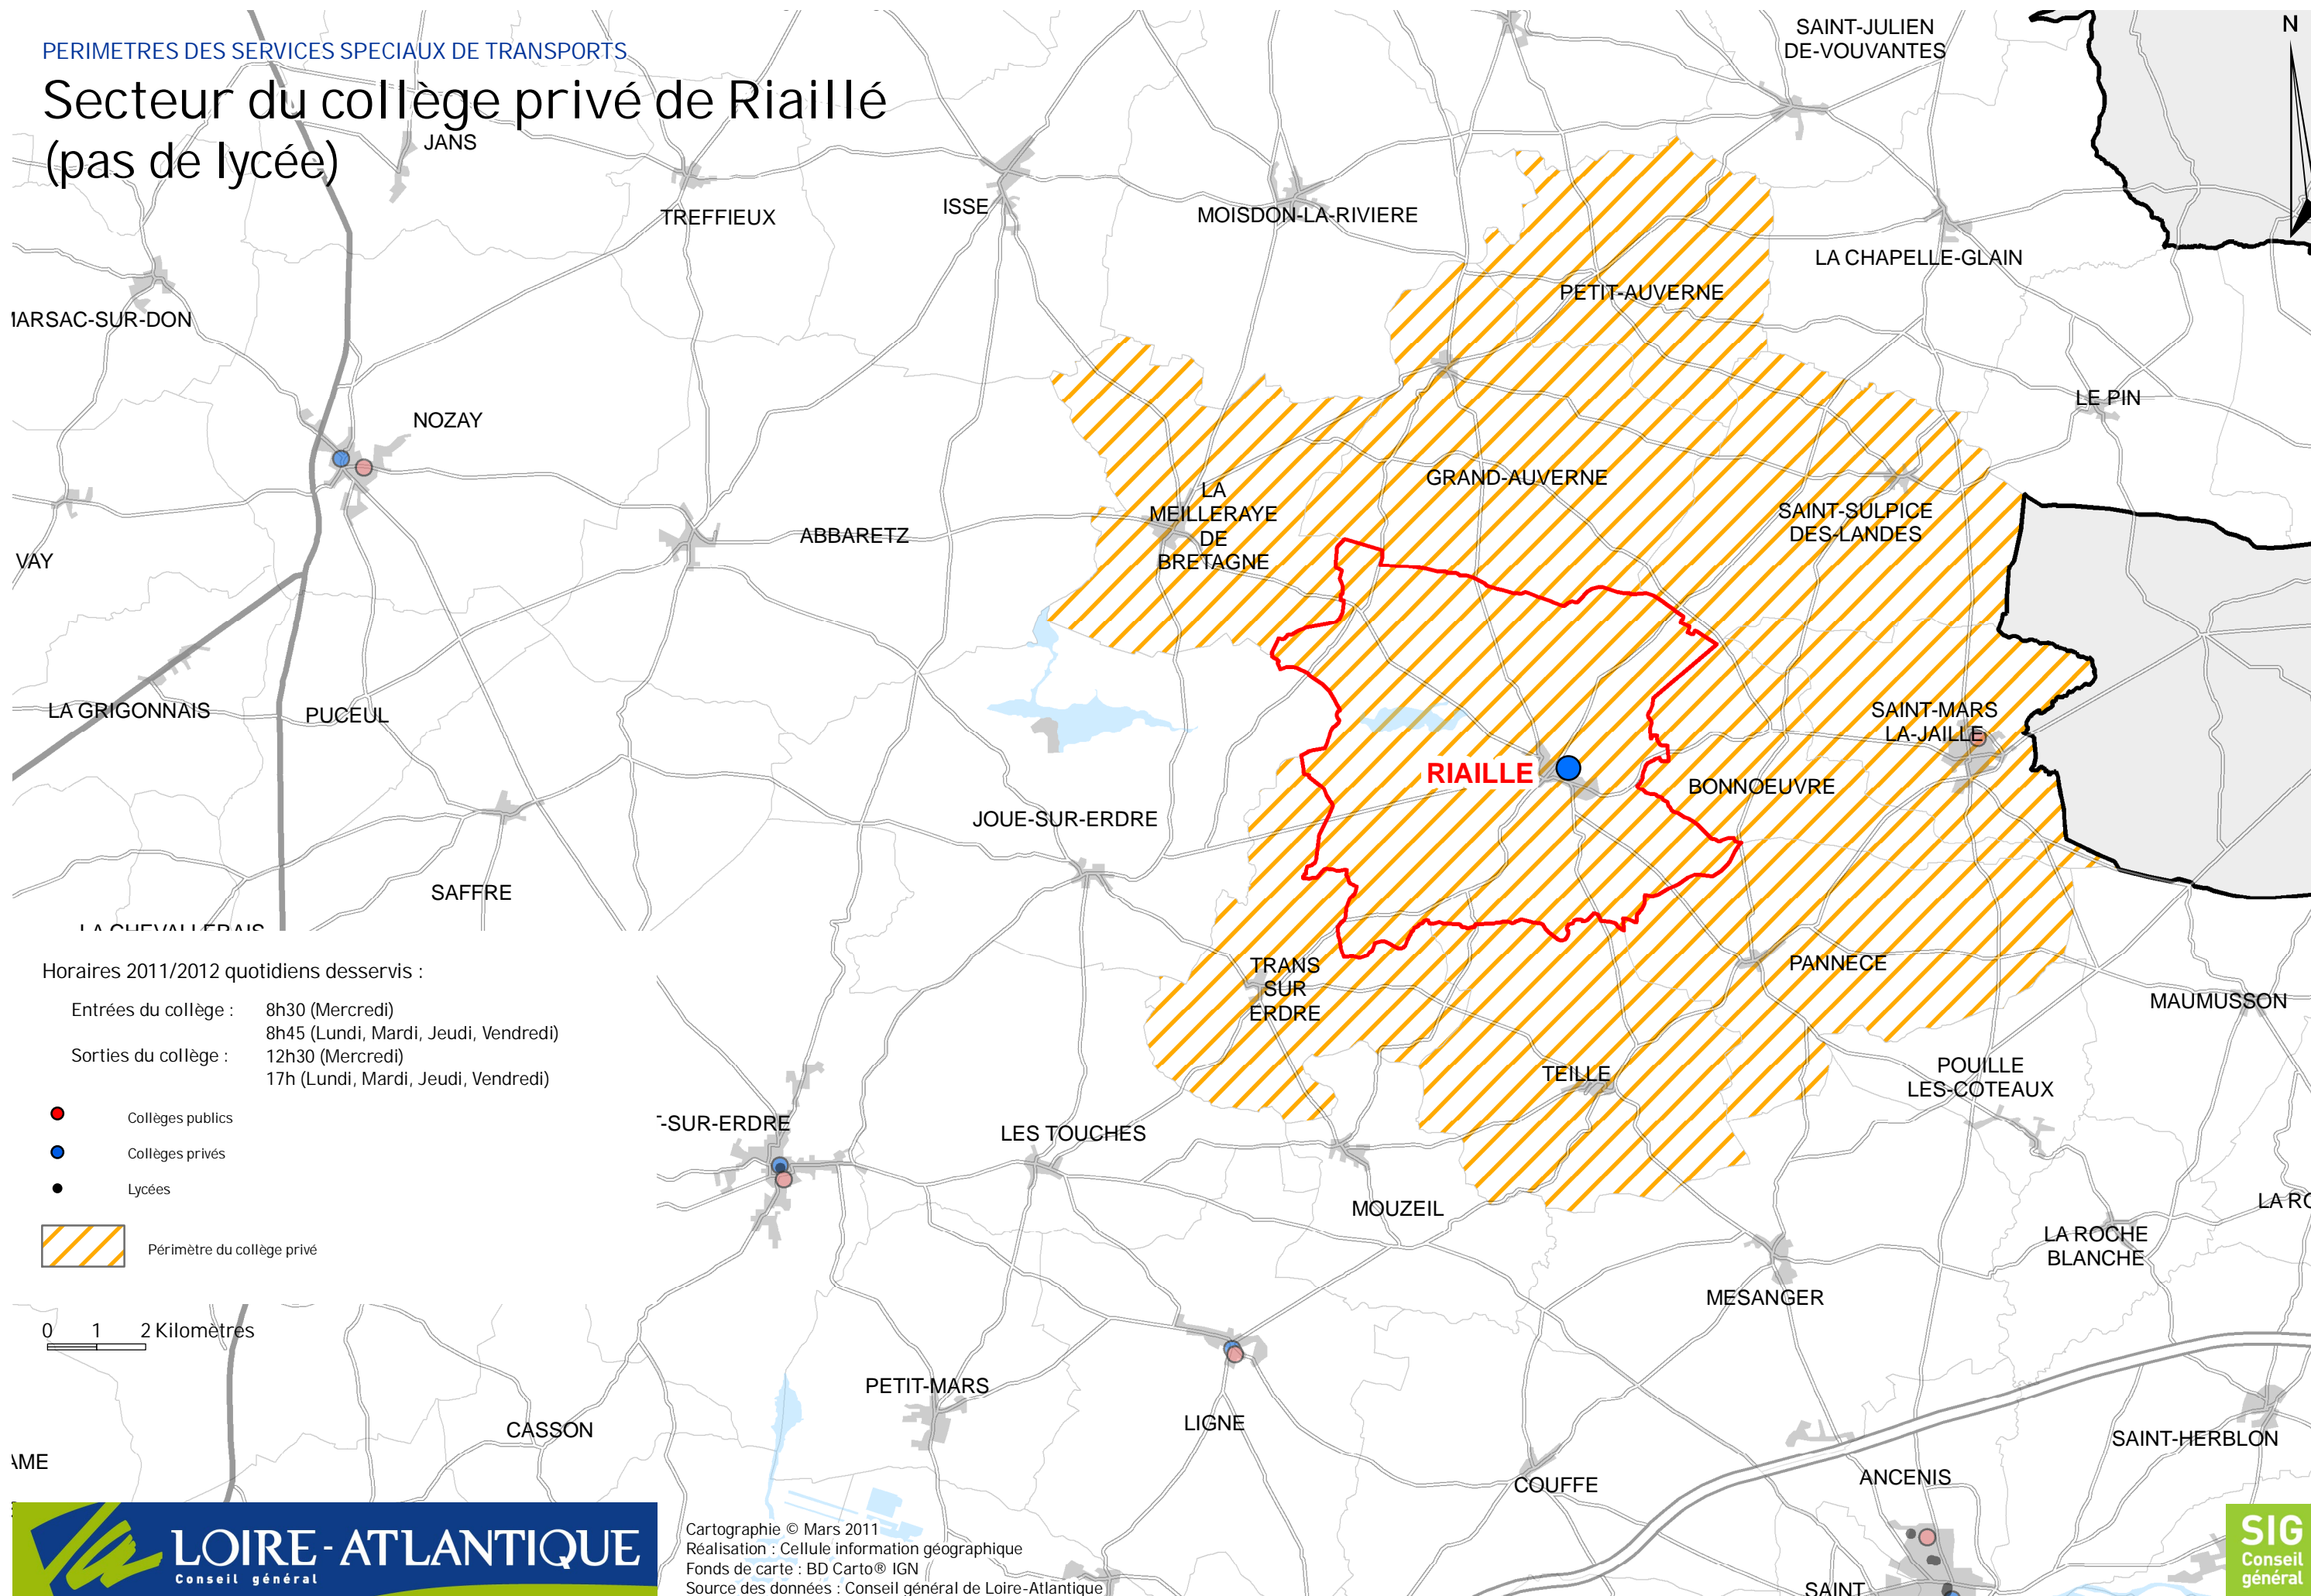

Secteur du collège privé de Riaillé (pas de lycée)

Horaires 2011/2012 quotidiens desservis :

- Entrées du collège : 8h30 (Mercredi)
8h45 (Lundi, Mardi, Jeudi, Vendredi)
- Sorties du collège : 12h30 (Mercredi)
17h (Lundi, Mardi, Jeudi, Vendredi)