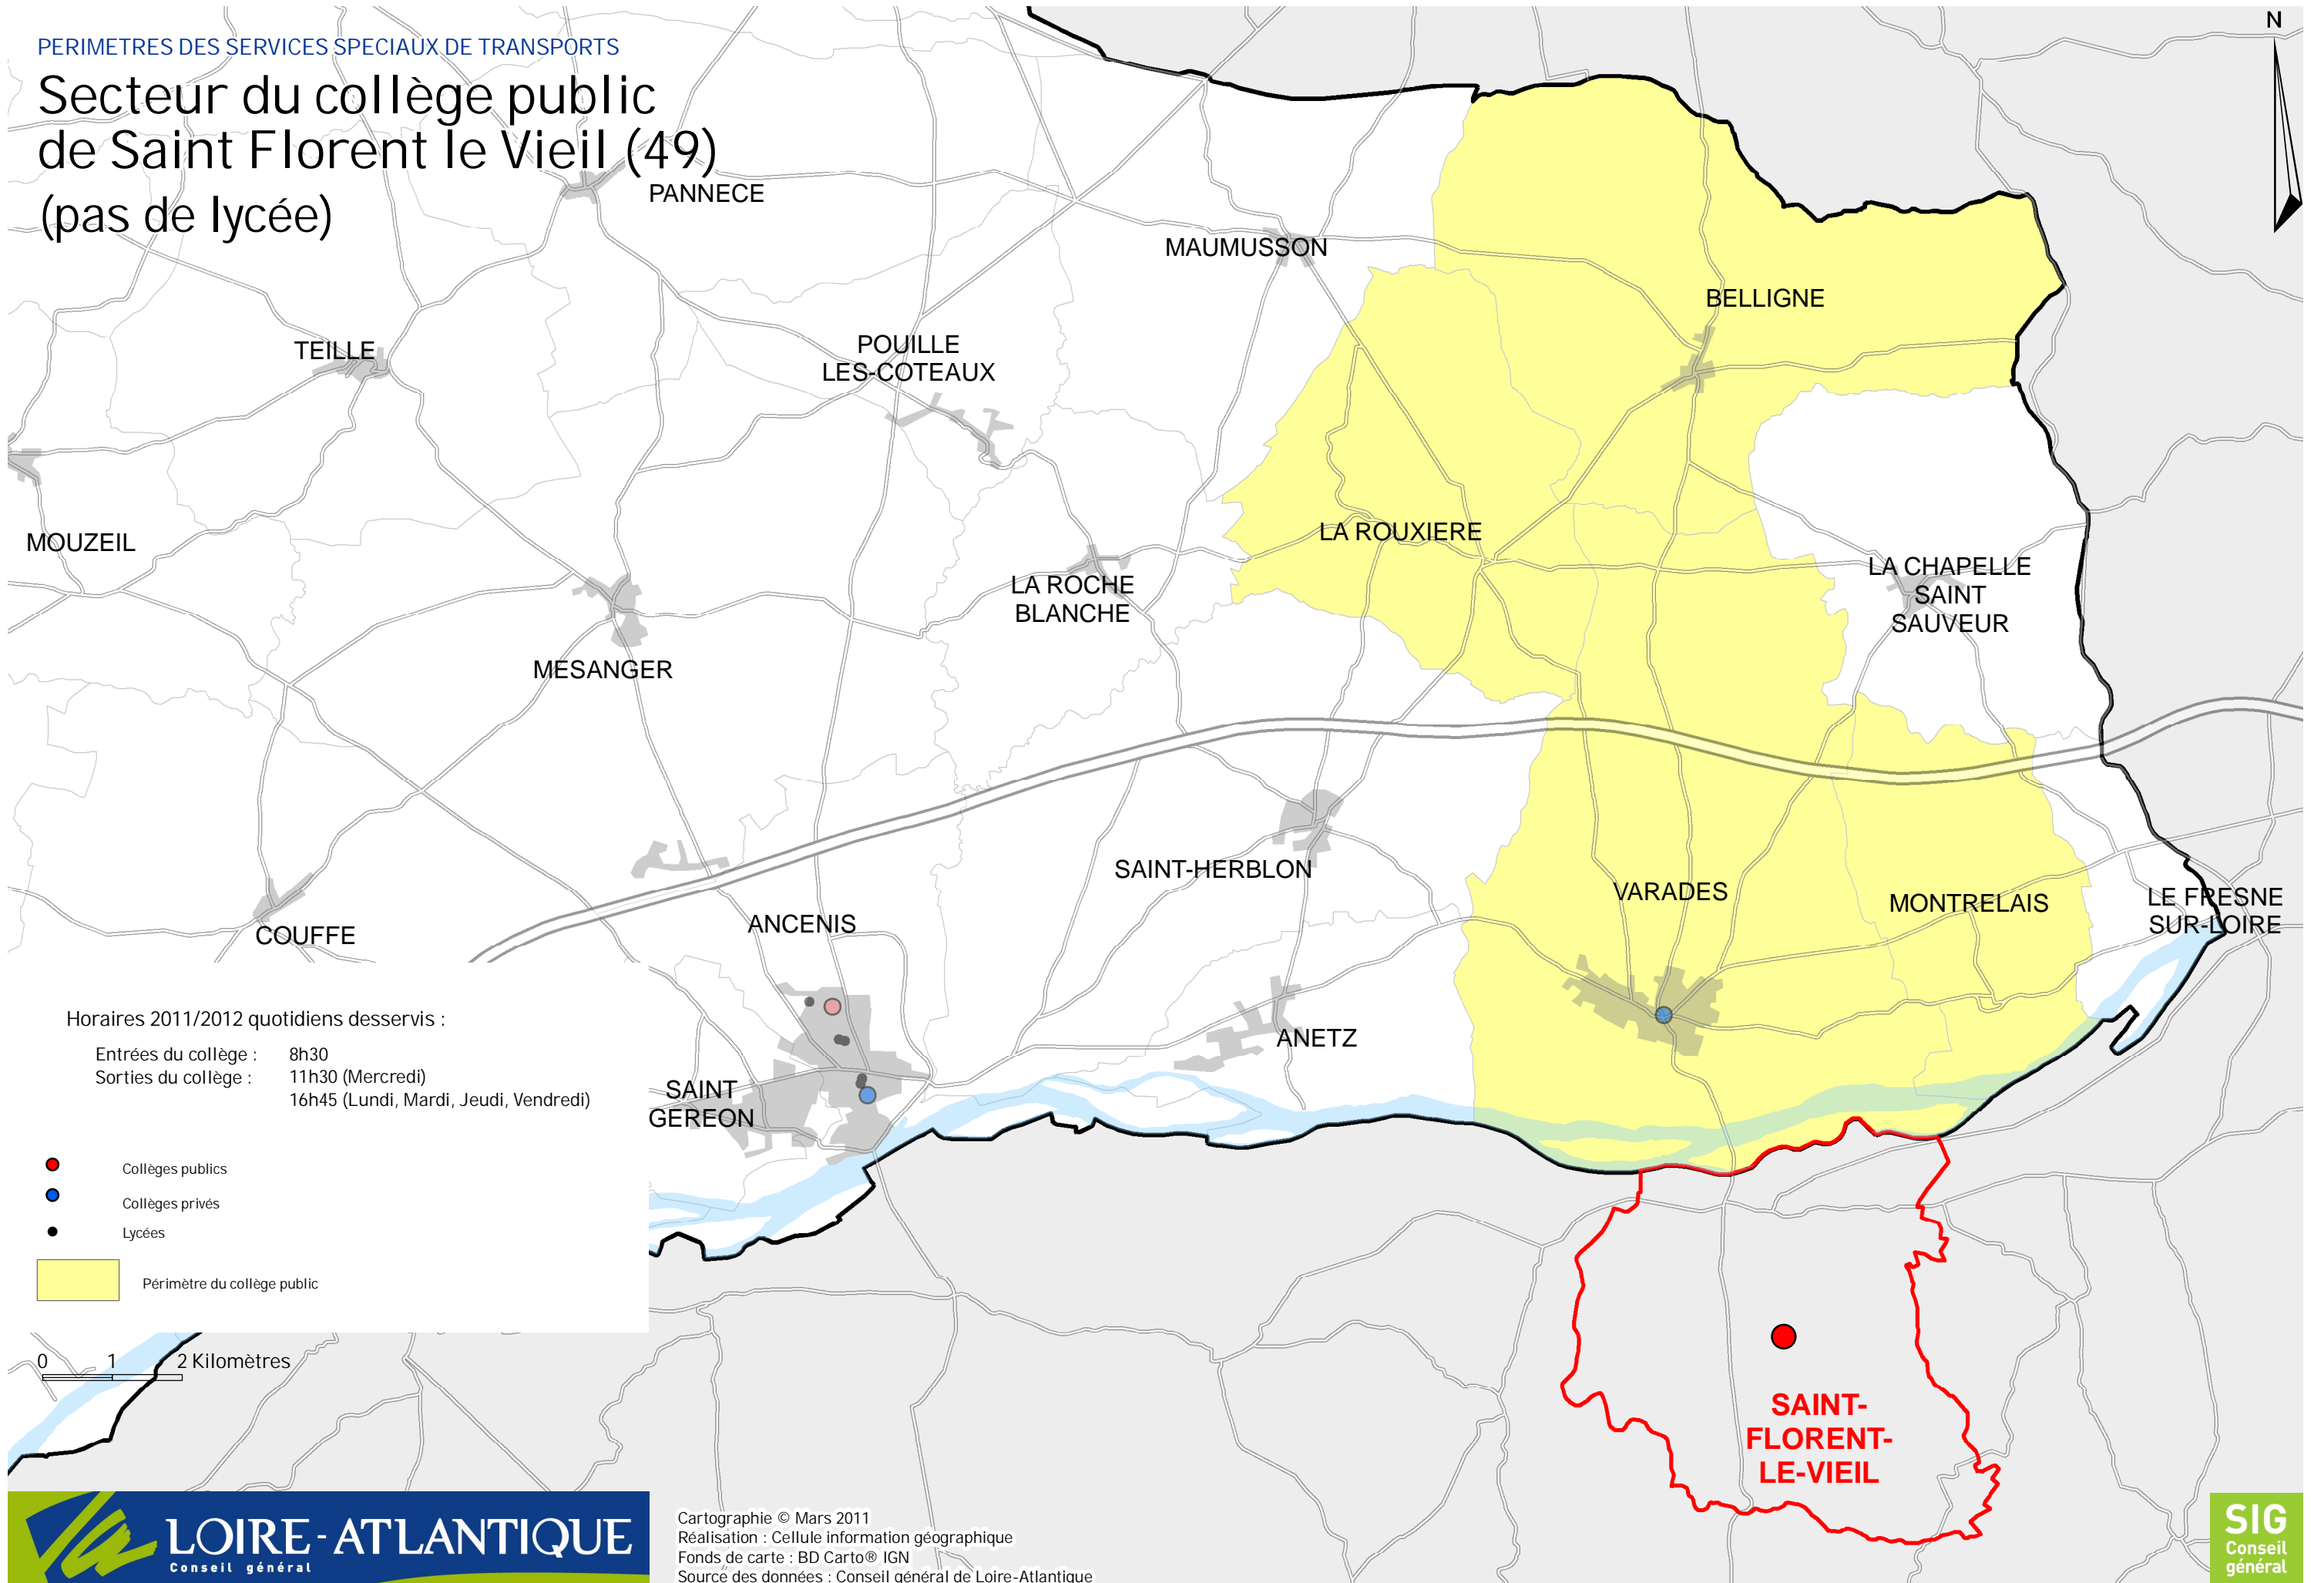

Secteur du collège public de Saint Florent le Vieil (49) (pas de lycée)

Horaires 2011/2012 quotidiens desservis :

Entrées du collège : 8h30
Sorties du collège : 11h30 (Mercredi)
16h45 (Lundi, Mardi, Jeudi, Vendredi)

- Collèges publics
- Collèges privés
- Lycées
- Périmètre du collège public

0 1 2 Kilomètres