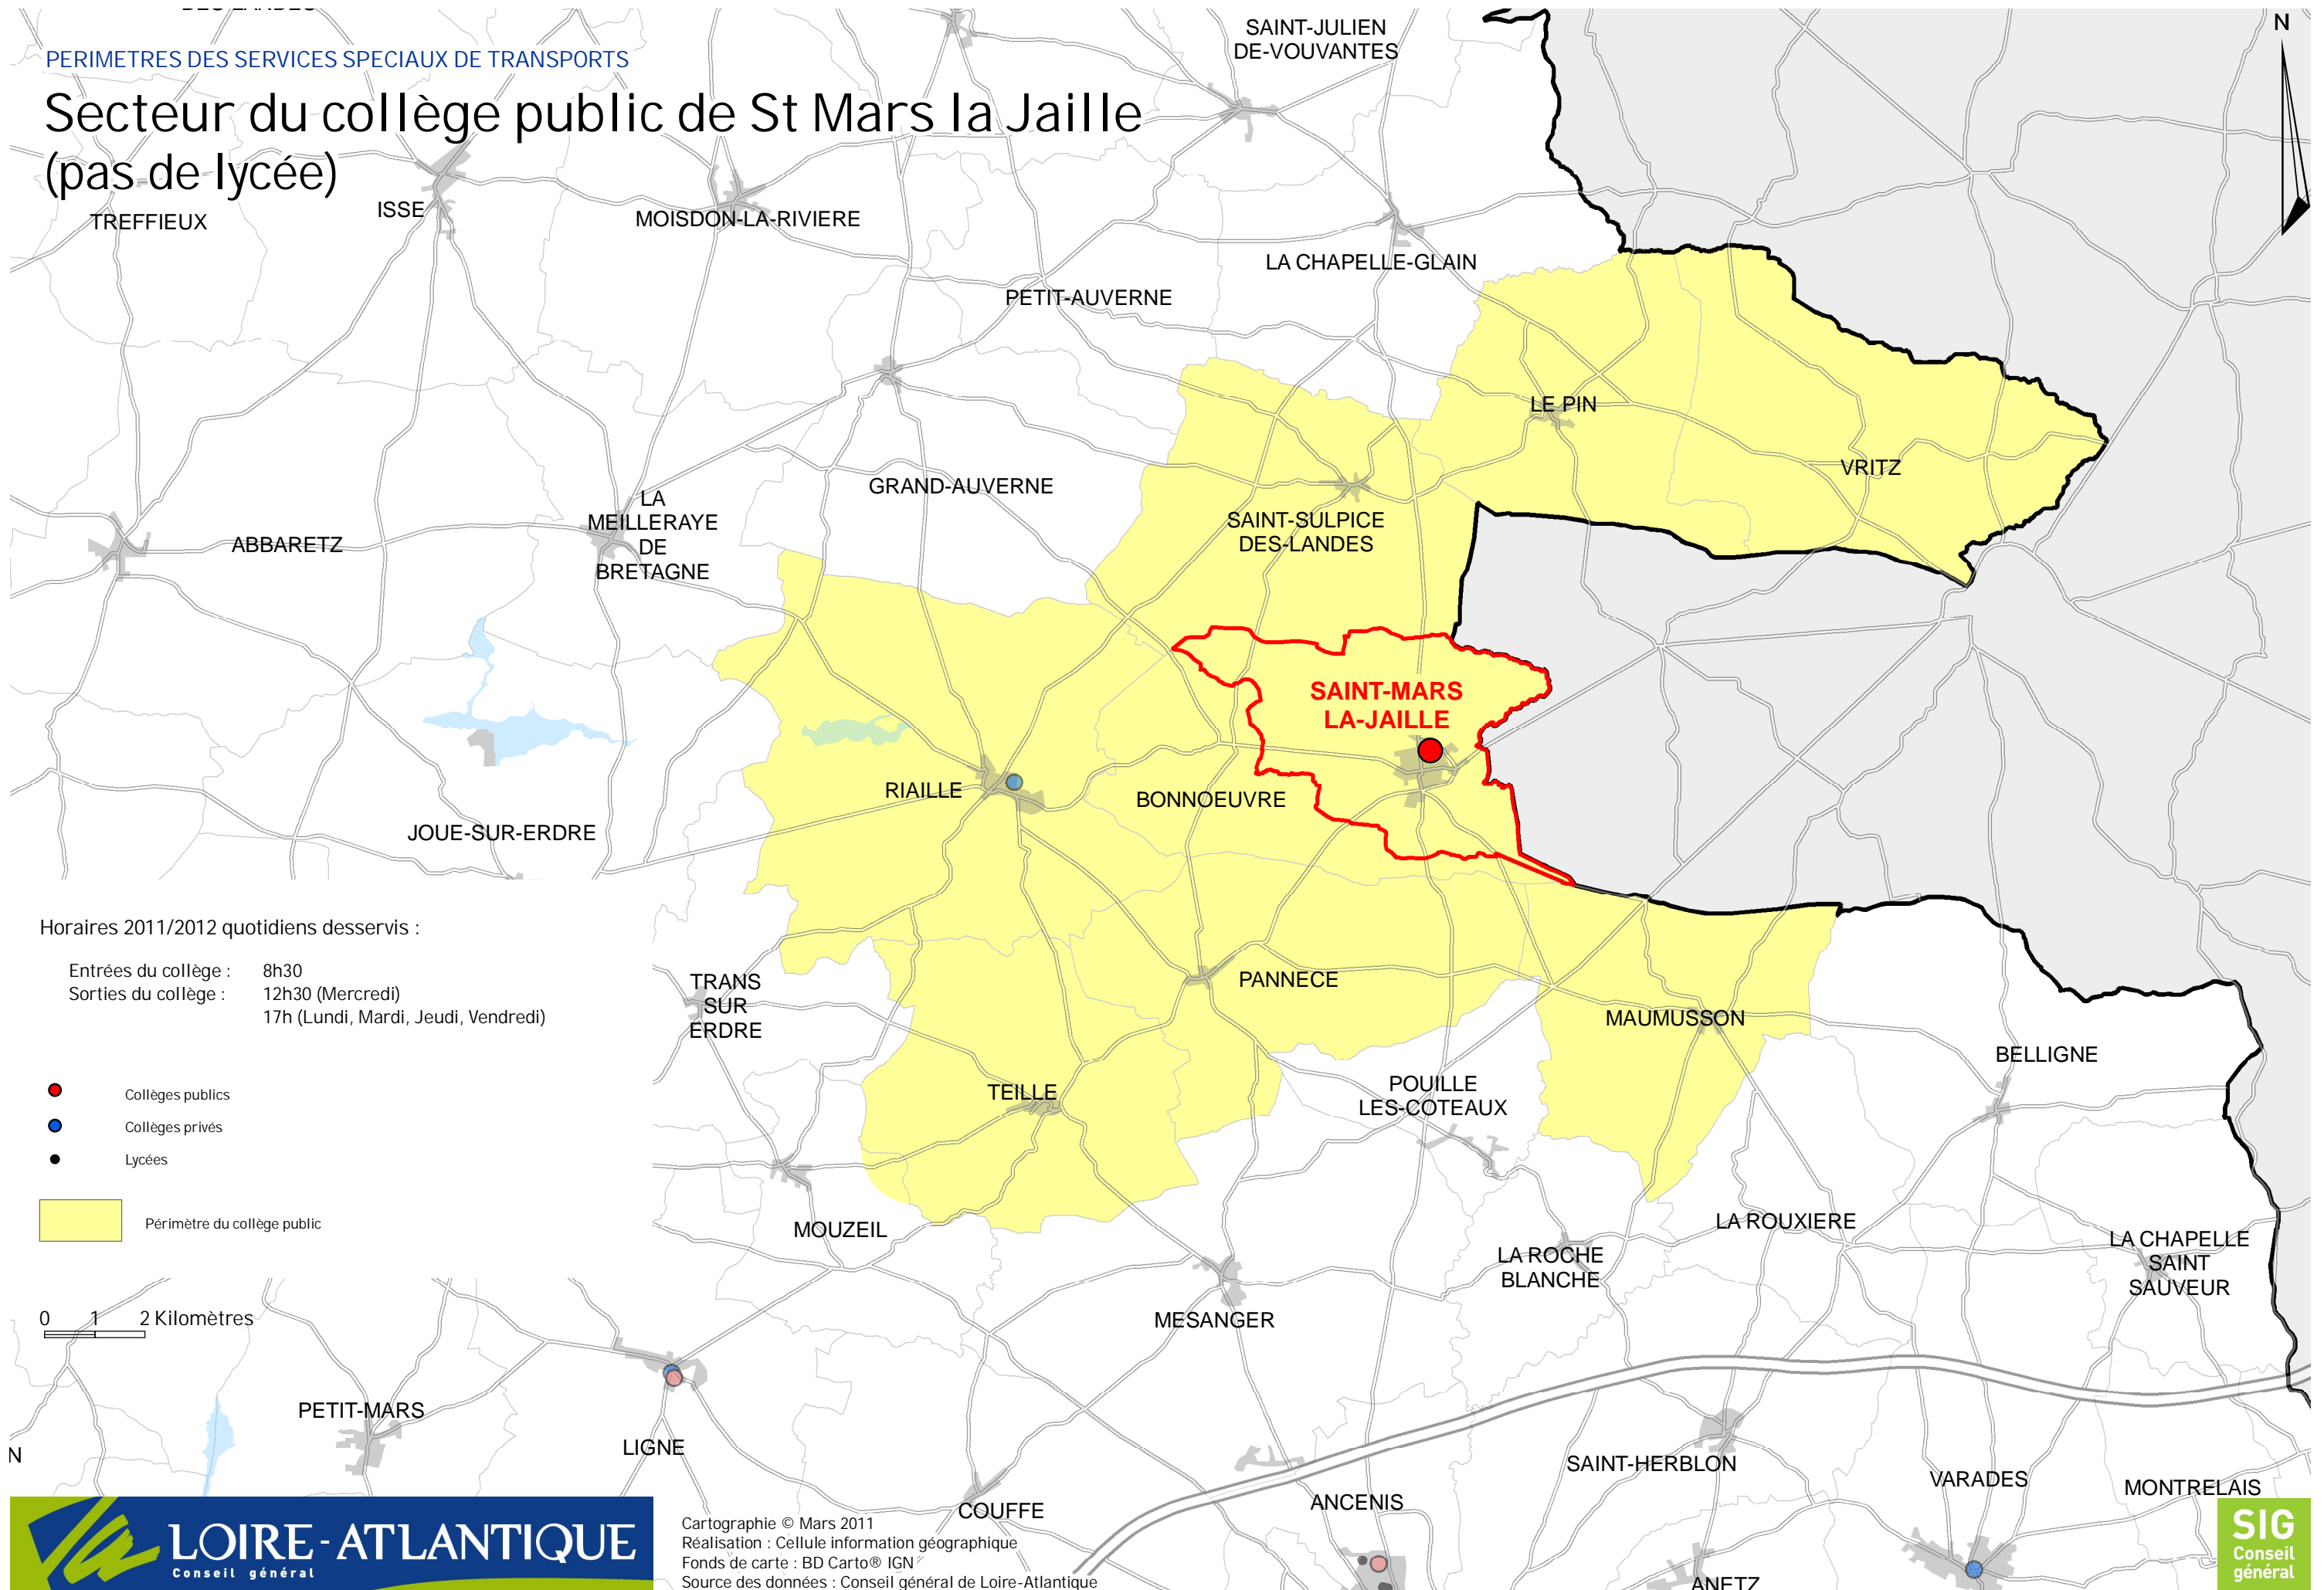

# Secteur du collège public de St Mars la Jaille (pas de lycée)

Horaires 2011/2012 quotidiens desservis :

Entrées du collège : 8h30  
Sorties du collège : 12h30 (Mercredi)  
17h (Lundi, Mardi, Jeudi, Vendredi)

- Collèges publics
  - Collèges privés
  - Lycées
- Périmètre du collège public

0 1 2 Kilomètres