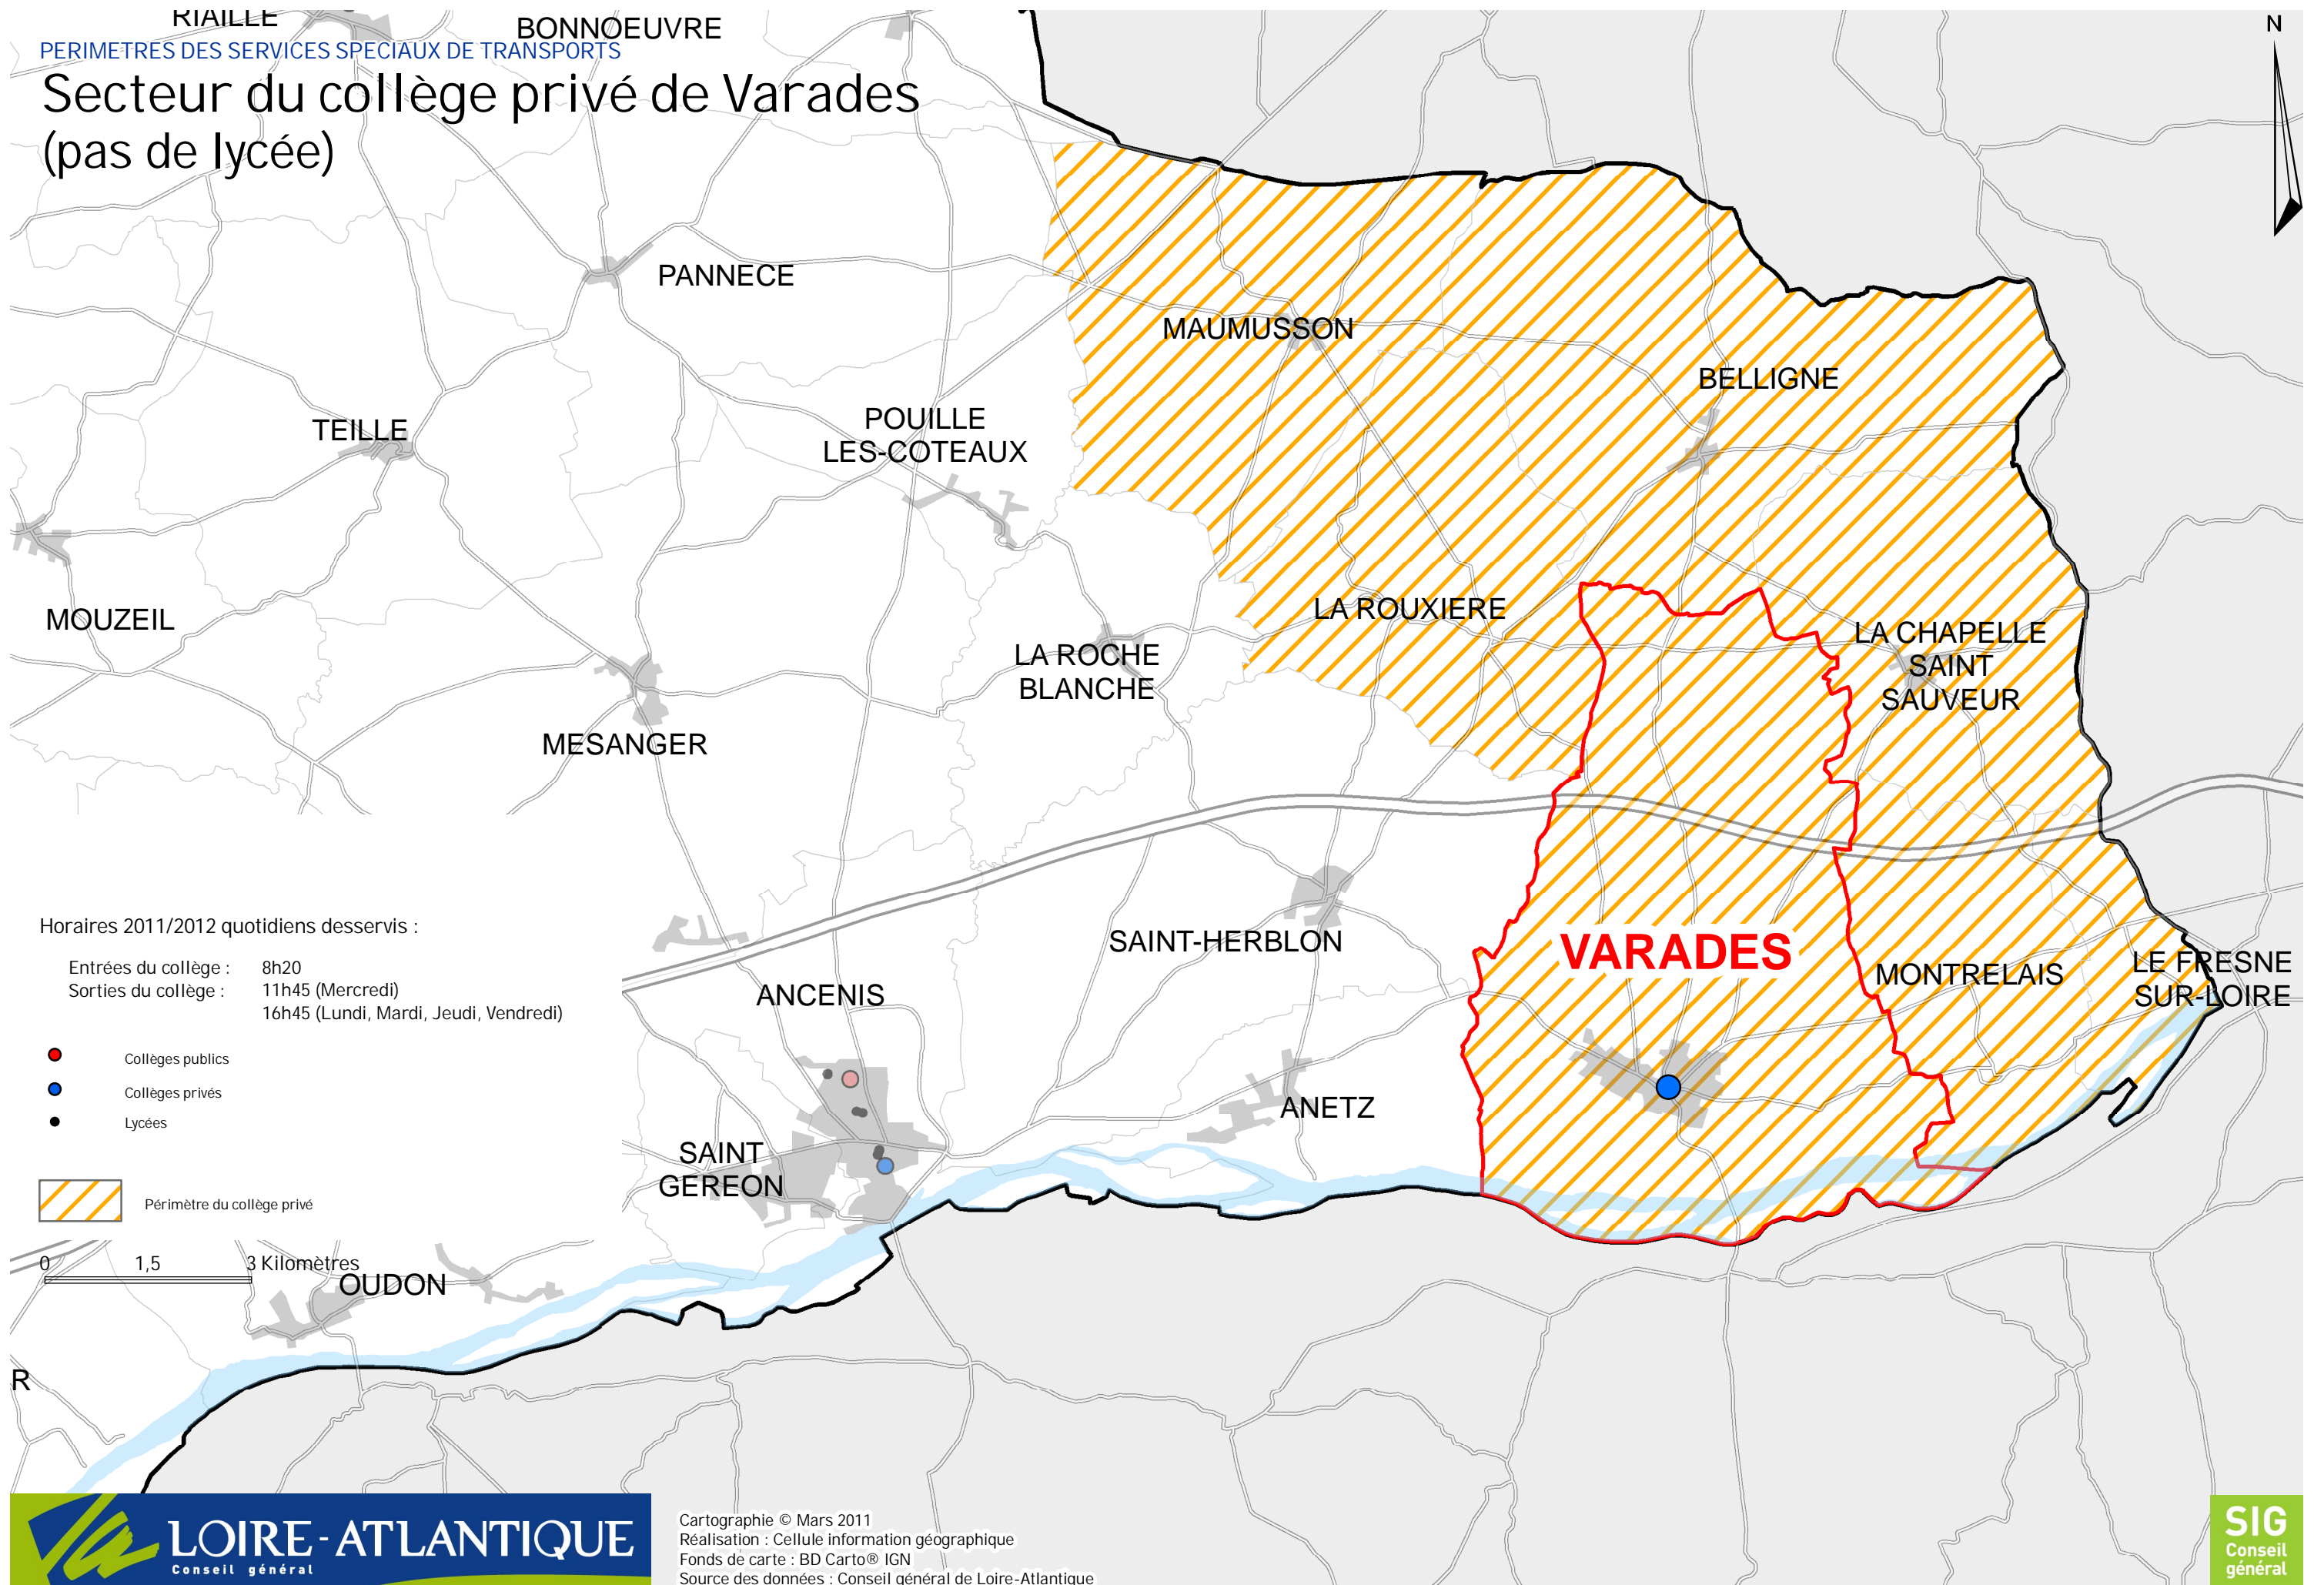

Secteur du collège privé de Varades (pas de lycée)

Horaires 2011/2012 quotidiens desservis :

Entrées du collège : 8h20
Sorties du collège : 11h45 (Mercredi)
16h45 (Lundi, Mardi, Jeudi, Vendredi)

- Collèges publics
- Collèges privés
- Lycées

 Périmètre du collège privé

0 1,5 3 Kilomètres